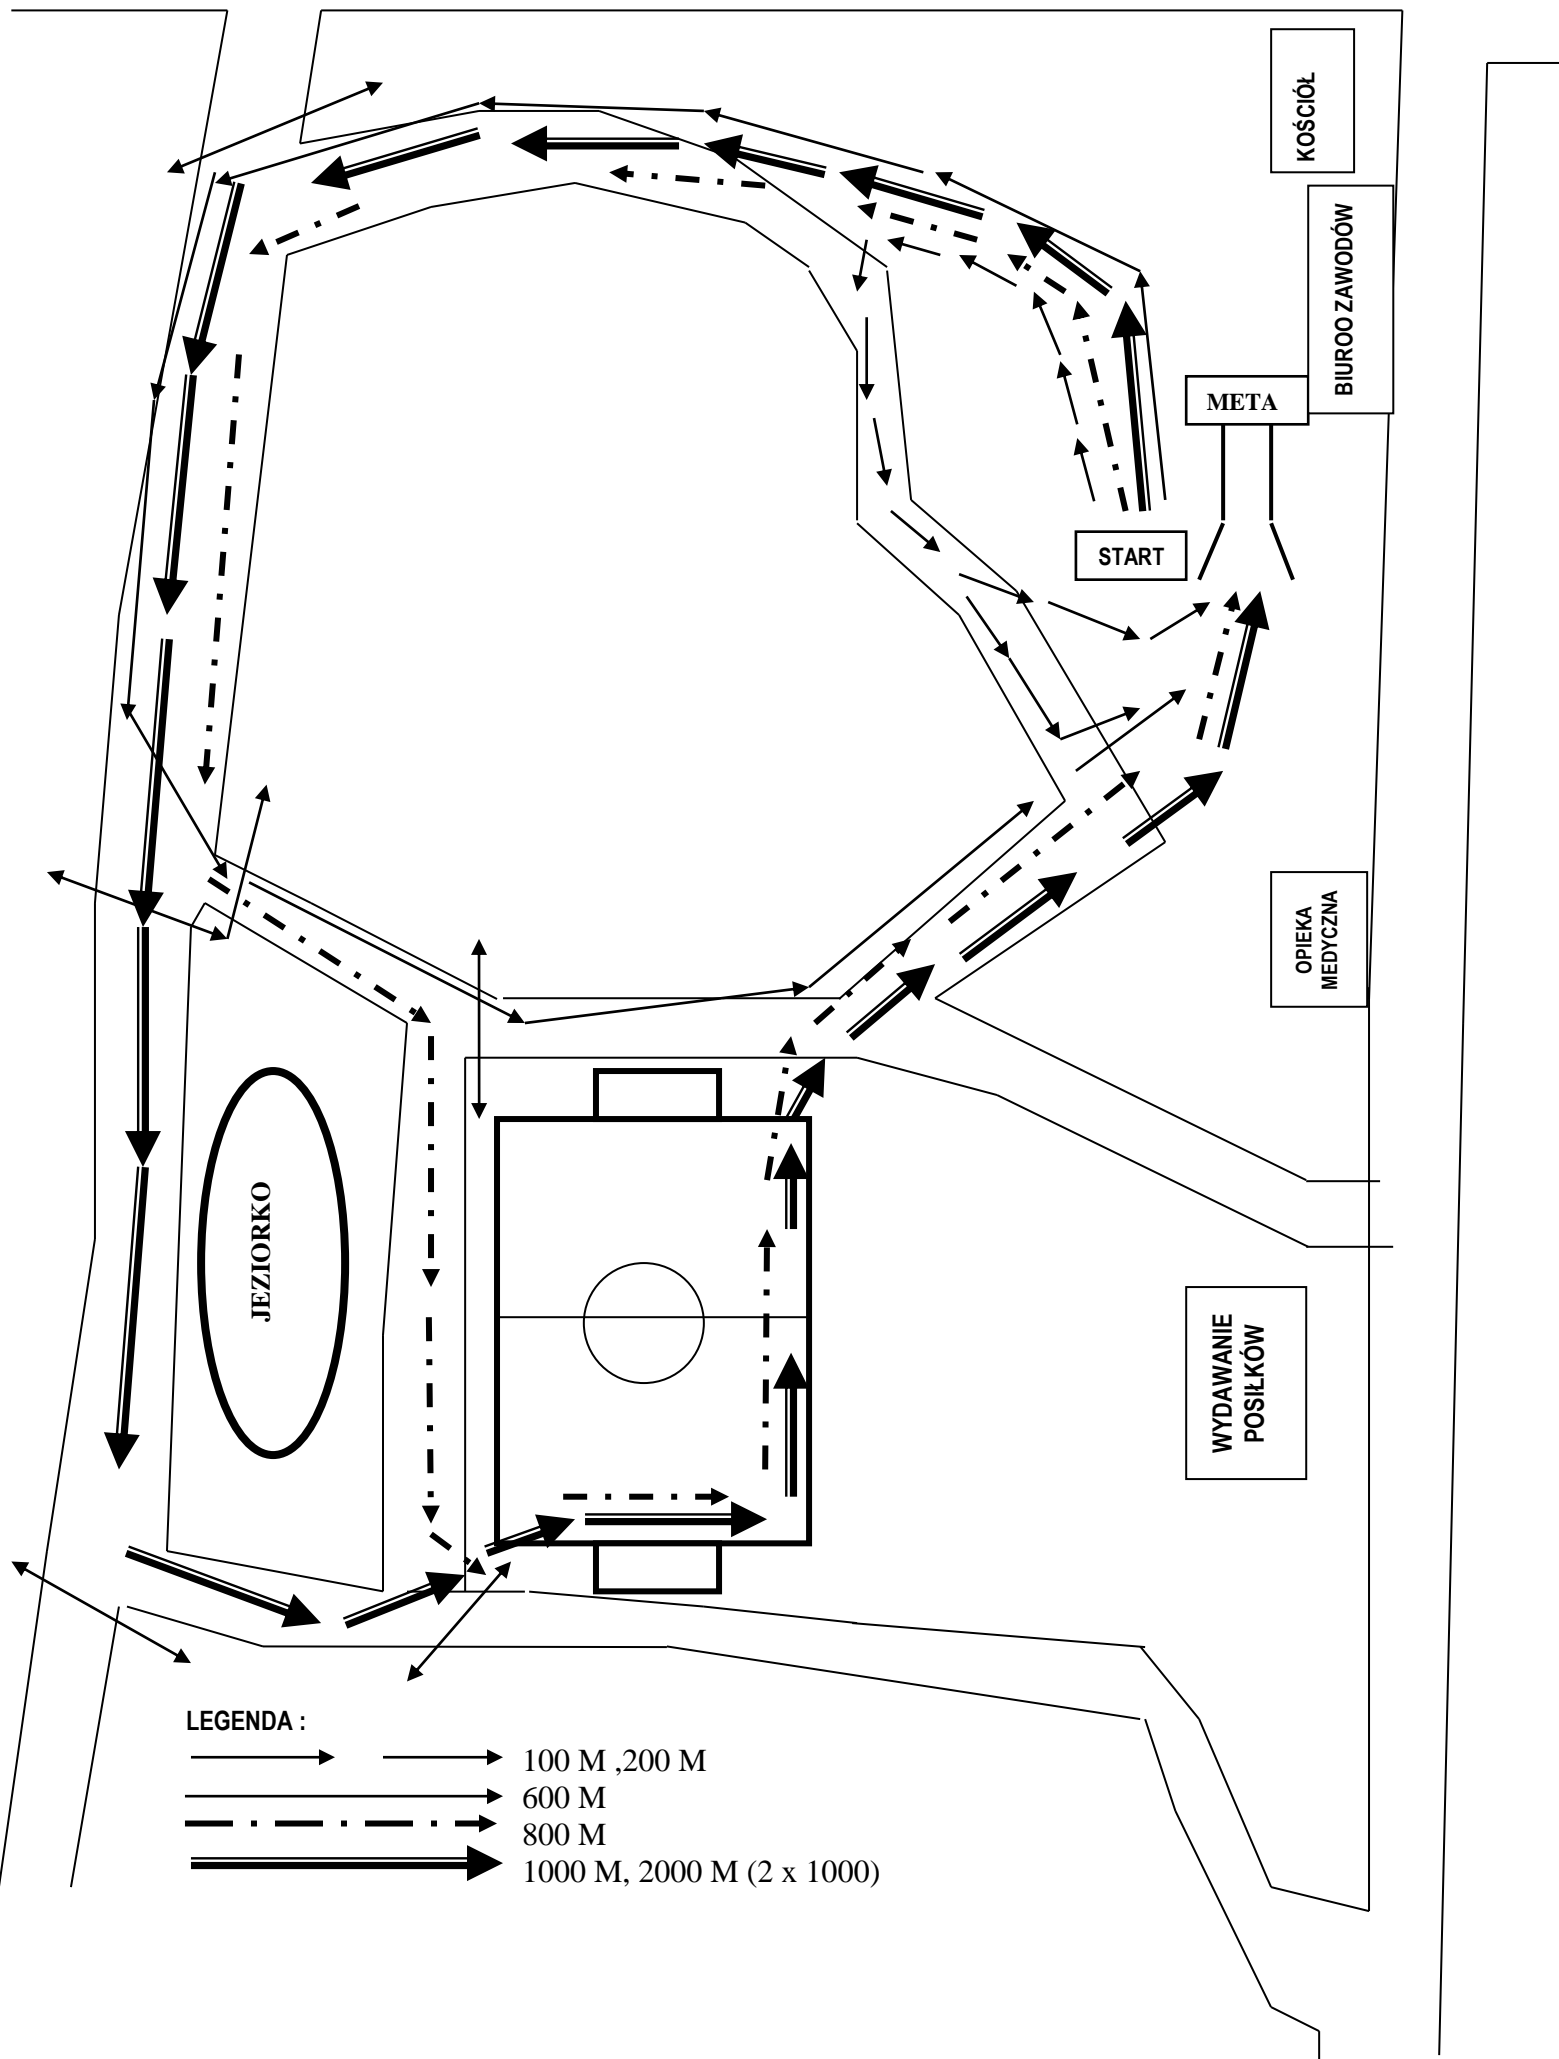

STRZEGOM

OBÓZ GROSS-ROSEN

JAWOR, LEGNICA

LEGENDA :

-  100 M ,200 M
-  600 M
-  800 M
-  1000 M, 2000 M (2 x 1000)