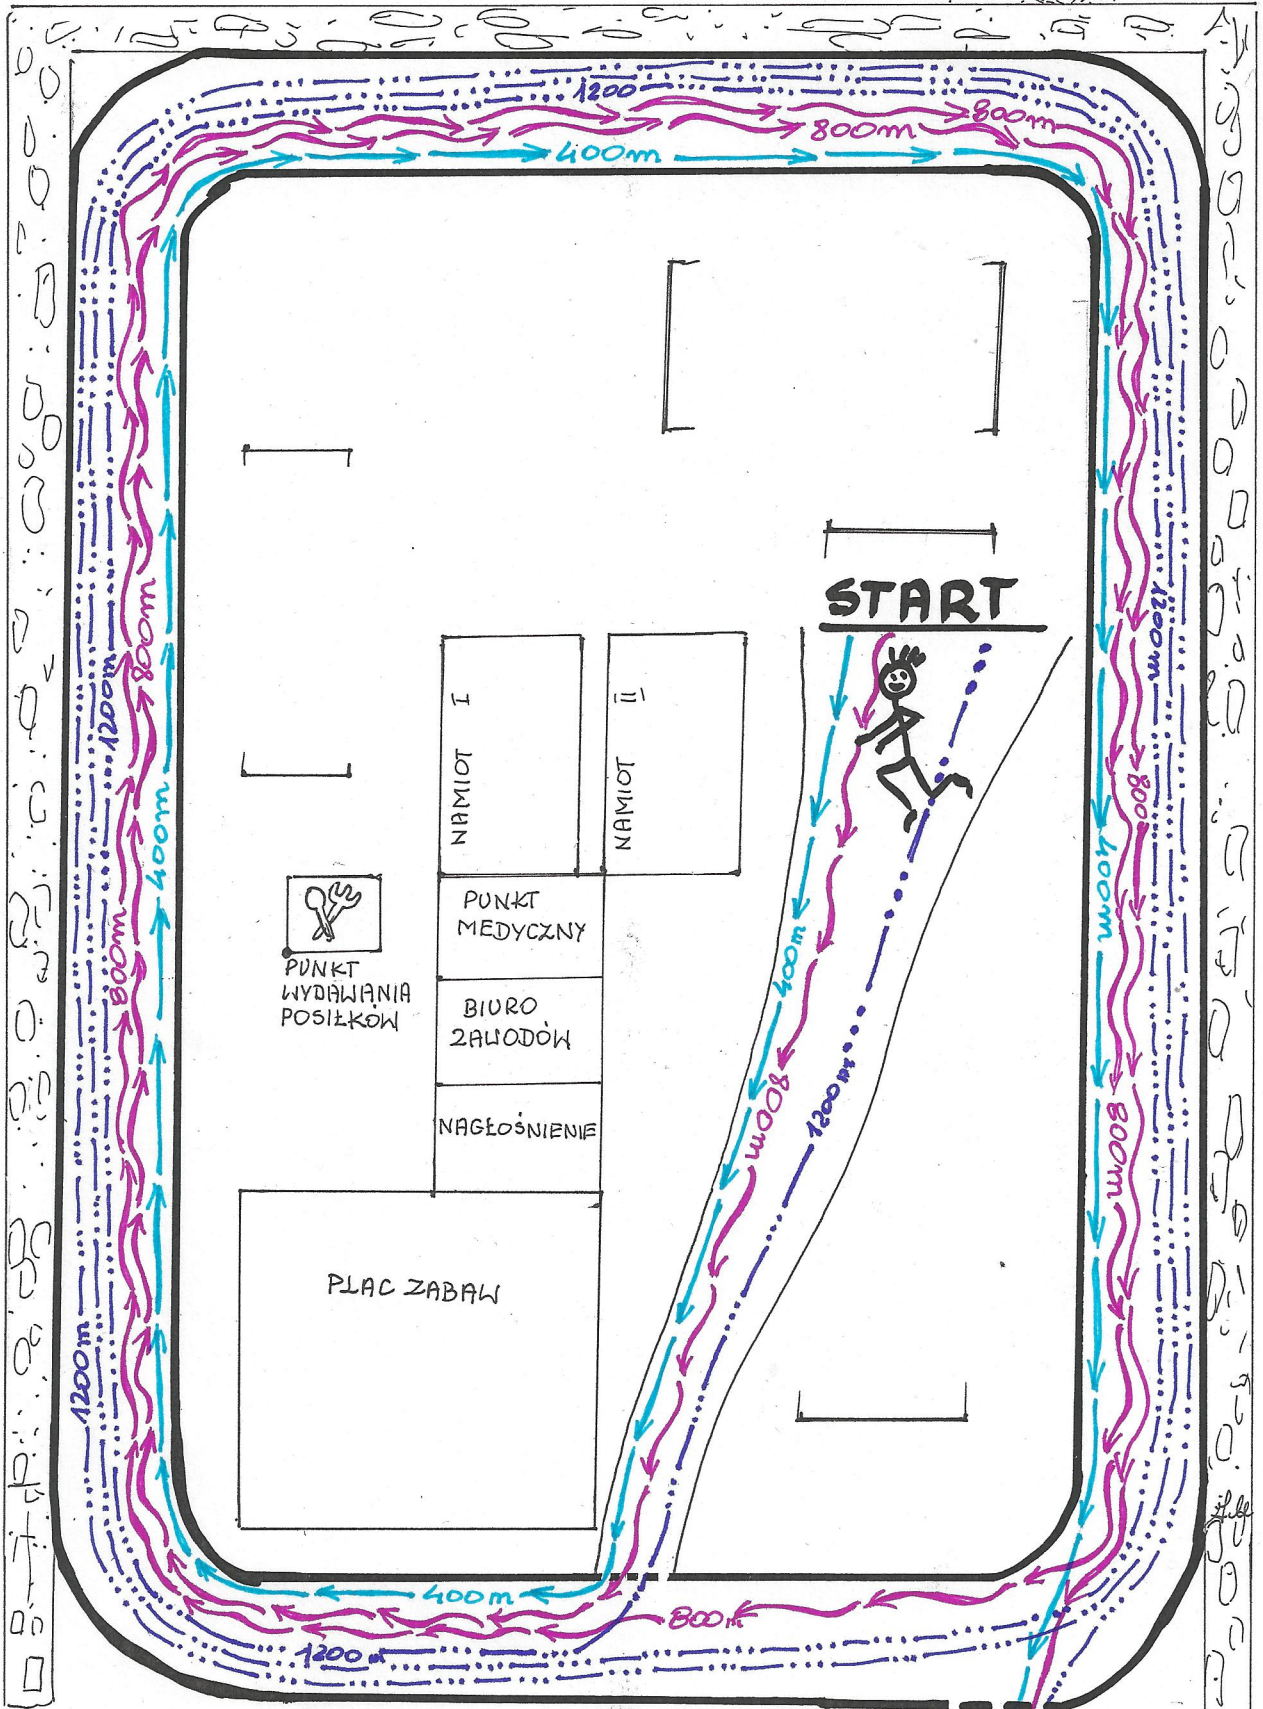

DOLNOŚLĄSKI FINAŁ BIEGÓW PRZEŁAJOWYCH

ROZTOKA

LEGENDA

- 400m
- 800m
- 1200m

HALA

META

TOI
TOI

SZKOŁA